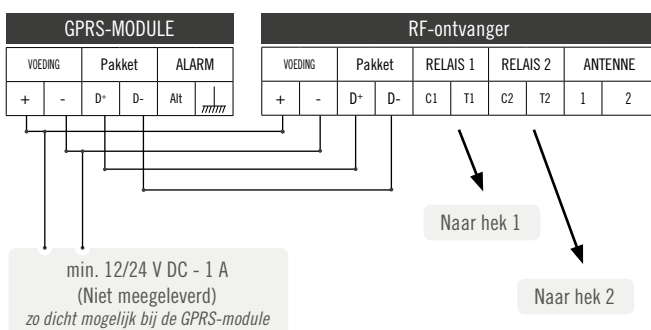

# RF-ONTVANGER 868 MHz

- Voor het aanmaken, wijzigen of annuleren van afstandsbedieningen zonder dat u deze hoeft op te halen
- Geen programmeur nodig

06-0101-NL **INTRABOX** DATA & ECO Waterdichte RF-ontvanger (07-0106-NL)

## VEREENVOUDIGD SCHEMA