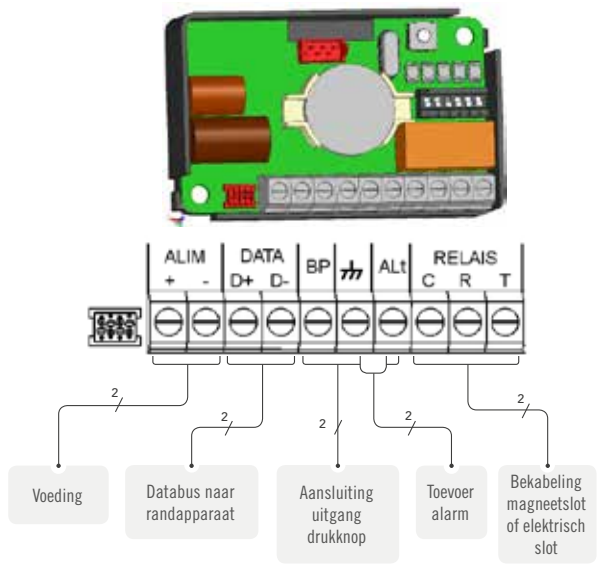

CENTRALE 1 deur

✔ *Betaalbaar*

✔ *Alleen op mobiele netwerken*

03-0102-NL: Centrale voor 1 deur en/of 100 namen

ONLINE BEHEER OP
AFSTAND
www.intratone.com

TIP
Beheer tot 3 extra relais met de
relaiskaart 12-0110-NL
(pagina 50)

| MAXIMUMAANTAL BEHEERDE TOEGANGEN | 1 deur |
|--------------------------------------|--------|
| Optie: uitbreidingskaart | nee |
| Maximumaantal intercoms per centrale | 1 |
| Aantal relais | 1 |
| Aantal extra relais (12-0110-NL) | 3 |

VEREENVOUDIGD SCHEMA

| AANSLUITING | |
|--|-----|
| 3G-/3G-IP-module Intratone (mobiele netwerken) | • |
| Netwerken | nee |

| BEHEER | |
|---|-------|
| In real-time en op afstand (www.intratone.com) | • |
| Maximumaantal weergegeven namen | 100 |
| Maximumaantal badges/afstandsbedieningen/mobiele sleutelcodes | 1.000 |
| Maximumaantal klaviercodes | 40 |
| Maximumaantal telefooncodes | 10 |

TECHNISCHE KENMERKEN

| VOEDING | BEKABELING | AFMETINGEN (B X H X D) | OMGEVING |
|-------------------------------------|---|--|--|
| Centrale 12/24 V DC 1 tot 2 A | Centrale - Intercom 4 draden (2 x 2 gevlochten draden) Ø 8 mm Max. afstand: 200 m Centrale - 3G-module 4 draden (2 x 2 gevlochten draden) Ø 8 mm Max. afstand: 100 m | Centrale - Lezer of RF-ontvanger of gecodeerd klavier 4 draden (2 x 2 gevlochten draden) Ø 8 mm Max. afstand: 200 m | 74 mm x 59 mm x 18 mm Bedrijfstemperatuur centrale -20 °C tot +50 °C Opslagtemperatuur centrale -20 °C tot +70 °C beschermingsklasse IP40 |