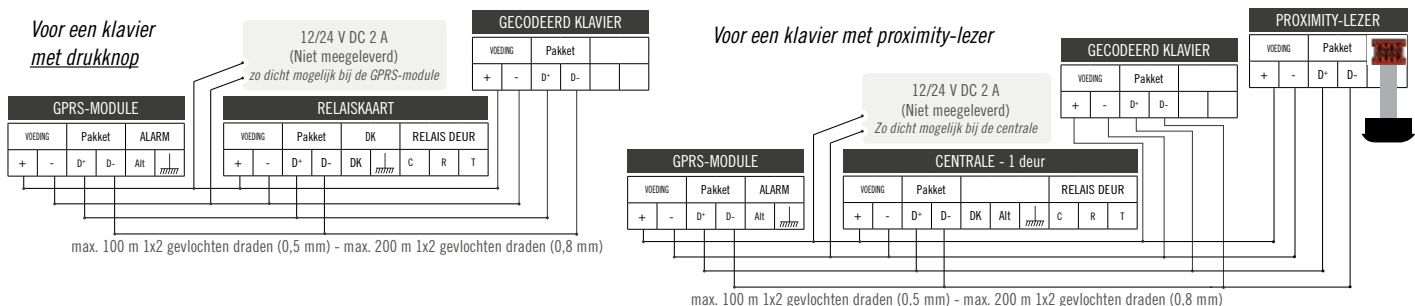

Beschermingsklasse klavier **IP55**

Beschermingsklasse lezer **IP50**

Gecodeerd klavier + proximity-lezer

Gecodeerd klavier

CAPACITEIT

| | | |
|--|-------|--------|
| Max. aantal beheerde toegangen | 1 | 1 |
| Tijdblok voor vrije toegang | • | • |
| Gebeurtenissen voorzien van datum en tijd | • | • |
| Compatibel met badges en afstandsbedieningen die zijn uitgerust met MIFARE-technologie | • | nee |
| Technische alarmen (e-mails) | • | • |
| Aantal klaviercodes | 40 | 80 |
| Maximумаantal badges/mobiele sleutelcodes/mastersleutels | 1.000 | 10.000 |

VEREENVOUDIGD SCHEMA

ASSORTIMENT

| ARTIKELNUMMERS | ONZE TARIEVEN |
|----------------|--|
| 06-0103-NL | INTRABOX ECO DATA GECODEEERD KLAVIER: 1 gecodeerd klavier met lezer (04-0101-NL) + 1 relaiskaart (12-0110-NL) + 1 GPRS-module inclusief 10 jaar onbeperkte DATA-updates |
| 06-0104-NL | INTRABOX ECO DATA GECODEEERD KLAVIER/PROXIMITY-LEZER: 1 gecodeerd klavier met 12 toetsen en achtergrondverlichting met proximity-lezer (04-0103-NL) + 1 centrale (03-0103-NL) + 1 GPRS-module, inclusief 10 jaar onbeperkte DATA-updates |