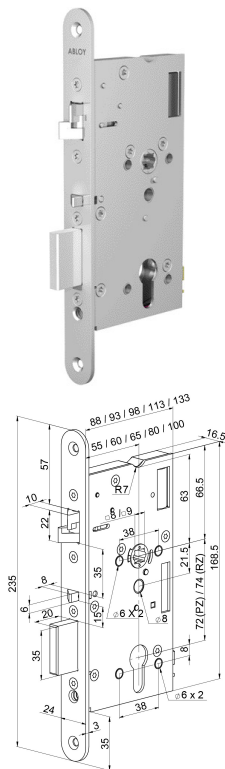

Elektromechanische sloten

Utiliteitsbouw - Motorbediende sloten

Veiligheidspaniekdeursloten - motor- en krukgestuurd

EL532/55

Experience a safer and more
open world

Omschrijving

Veiligheidsdeurslot, motorgestuurd, zelfvergrendelend, SKG**, DM55mm, PC72mm, kruk gat 9mm, voorplaat RVS 24x235mm afgerond, 12/24V DC, incl.EA430, EN12209, CE markering, DR 1+2+3+4.

Geschikt voor toepassing in hi-security deuren, waar onafhankelijk gecontroleerde toegangsverlening aan twee zijden gewenst is in combinatie met een deurautomaat.

Eigenschappen

- Mechanisch zelfvergrendelende dag- en nachtschoot
- Universele aansluitspanning
- Tweedelige dagschoot
- Diverse doormaten
- Universele draairichting
- Elektrisch gecontroleerde binnenkruk
- Inclusief stuurunit EA430
- Signaleringen: Nachtschoot in, nachtschoot uit, hulpschoot, krukbediening, cilinderbediening, kabelsabotage
- Voldoet aan EN12209, EN14846, EN16341, EN61000-6-1 en EN61000-6-3

Technische gegevens

Bedrijfstemperatuur	-20 °C tot 60 °C
Dagschoot	10 mm
Nachtschoot	20 mm
Afstand	72 mm
Uitsparing	17 mm
Krukgat	9 mm
Doornmaten	55, 60, 65, 80, 100 mm
Bedrijfsspanning	12-24V DC stab (+/-15%), 12-18 V AC RMS (-10%/+15%)
Stroomafname maximaal	0,75 A (12V DC), 0,58 A (24V DC)
Stroomafname normaal	0,25 A (12V), 0,15 A (24V)
Stroomafname onbelast	0,1 A (12V DC), 0,06 A (24V DC)
Relais	max. 0,8 A 30V AC/DC belasting, 20 W
Model voorplaat	afgerond
Materiaal voorplaat	rvs geborsteld
Afmetingen voorplaat	300x24 mm
Geteste cycli	500.000
Kwalificatiecode EN14846	3S8D-L613
Kwalificatiecode EN12209	3S81-F6HE20

Artikelnaam	Art.nr	Model voorplaat	Afmeting voorplaat (mm)	Mat. voorplaat	Afstand (mm)	Doornmaat (mm)	Draair.
EL532/55	10037878	afgerond	24 x 235	rvs	72	55	1/2/3/4

The ASSA ABLOY Group is the global leader in access solutions. Every day, we help billions of people experience a more open world.