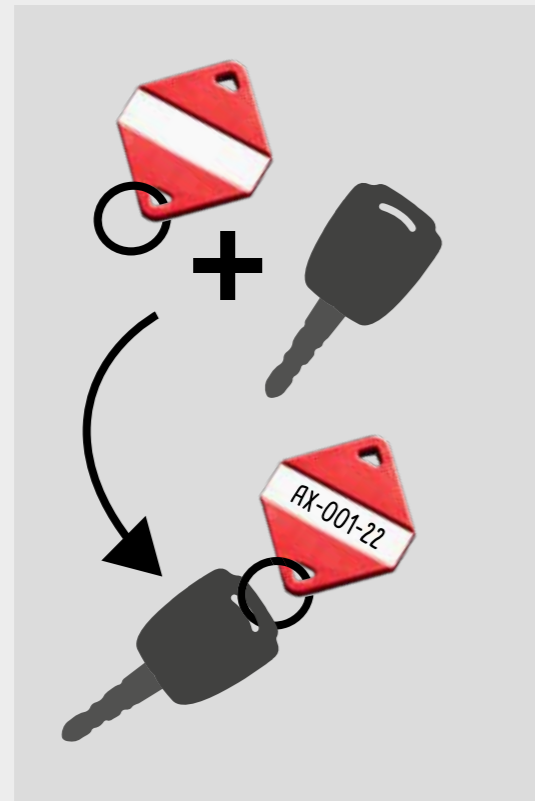

Toegangscontrole en -beheer

Ontdek hoe eenvoudig het is en hoeveel u kunt besparen!

UW SLEUTELBEHEER

INTRATONE
www.intratone.com

STAP 1: KIES VOOR INNOVATIE MAAR BEHOUD WEL UW REEDS BESTAANDE APPARATUUR

UW SLEUTELS IDENTIFICEREN

Door uw sleutels aan de elektronische sleutelhanger te koppelen, kunt u ze een uniek nummer geven. (MIFARE-technologie)

Snelle en efficiënte
beveiliging

In realtime te
traceren

Supervoordelig
Supereenvoudig