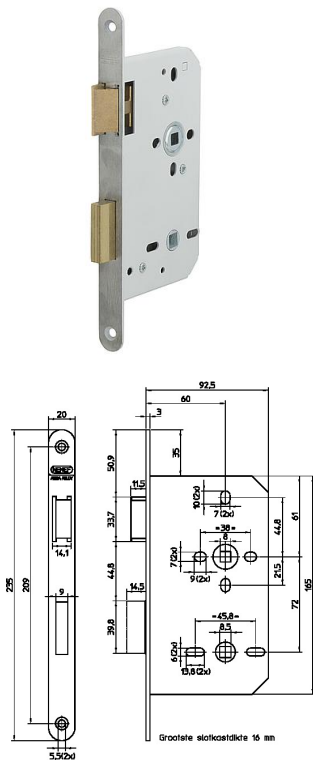

## Omschrijving

Geschikt voor toepassing in toilet- en badkamerdeuren in de utiliteitsbouw.

## Eigenschappen

- Volledig gesloten slotkast voorkomt binnendringen vuil voor lange probleemloze werking
- Spelingsvrije beslagmontage ter voorkoming van een hangende deurkruk
- Uniforme slotkastafmeting met 600 serie sloten
- Messing dagschoot voor het soepel sluiten van de deur
- Links en rechts verschillend
- Messing nachtschoot (1-toers)
- Afgeronde voorplaat in RVS of staal gelakte uitvoering

Artikelnaam	Art.nr	Model voorplaat	Afmetingen voorplaat (mm)	Materiaal voorplaat	Afstand (mm)	Doornmaat (mm)	Draairichting
644/4-60 DR.1+3	9064404671	afgerond	20 x 235	staal gelakt	72	60	1/3
644/17-60 DR.1+3	9064417671	afgerond	20 x 235	rvs	72	60	1/3