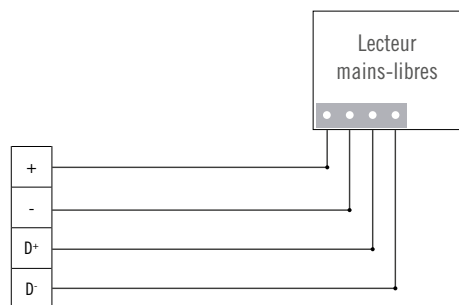

LOI HANDICAP

ANTI VANDALE

GESTION À DISTANCE SUR INTERNET

www.intratone.info

SCHÉMA SIMPLIFIÉ

AVEC CENTRALE

1 PORTE
(03-0102)

2 PORTES
(03-0101)