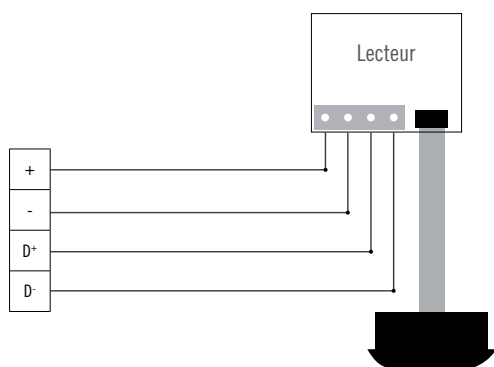

LECTEUR DE PROXIMITÉ

✔ *Idéal pour le remplacement du canon PTT*

✔ *Compatible avec les centrales de gestion INTRATONE*

04-0104-FR Lecteur de proximité seul, à raccorder à une centrale de gestion (sauf la Centrale Light)

GESTION À DISTANCE SUR INTERNET
www.intratone.com

SCHÉMA SIMPLIFIÉ

AVEC CENTRALE 1 PORTE (03-0102-FR) 2 PORTES (03-0101-FR)

FONCTIONNALITÉS

Compatible avec badges et télécommandes concurrents Mifare	•	•
Plages accès libre	•	•
Événements horodatés	•	•
Alertes	•	•

CAPACITÉS

Nombre max de badges Clémobil / Pass	1 000	7 000
--------------------------------------	-------	-------

CARACTÉRISTIQUES TECHNIQUES

ALIMENTATION

Lecteur par la centrale 12 à 24 V DC

CÂBLAGE

Centrale - Lecteur
4 fils - Ø 5/10° - 100 m
4 fils - Ø 8/10° - 200 m

DIMENSIONS (L X H X P)

Lecteur (nu) 38 x 42 x 17,5 mm
Tête de lecture (avec capot) 41 x 72 x 17,5 mm
Tête de lecture (seule) Ø 40 x 7 mm

ENVIRONNEMENT

Température de fonctionnement -20° C à +70° C
Température de stockage -20° C à +70° C
Indice Protection
Lecteur IP50
Tête de lecture IP68