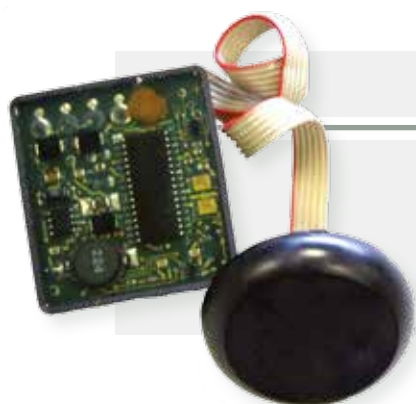

LECTEUR DE PROXIMITÉ

✔ *Idéal pour le remplacement du canon PTT*

✔ *Compatible avec les centrales de gestion INTRATONE*

04-0104-FR Lecteur de proximité seul, à raccorder à une centrale de gestion (sauf la Centrale Light)

GESTION À DISTANCE SUR INTERNET
www.intratone.com

SCHÉMA SIMPLIFIÉ

AVEC CENTRALE 1 PORTE (03-0102-FR) 2 PORTES (03-0101-FR)

FONCTIONNALITÉS

Compatible avec badges et télécommandes concurrents Mifare	•	•
Plages accès libre	•	•
Événements horodatés	•	•
Alertes	•	•

CAPACITÉS

Nombre max de badges Clémobil / Pass	1 000	7 000
--------------------------------------	-------	-------

CARACTÉRISTIQUES TECHNIQUES

ALIMENTATION

Lecteur par la centrale 12 à 24 V DC

CÂBLAGE

Centrale - Lecteur
4 fils - Ø 5/10° - 100 m
4 fils - Ø 8/10° - 200 m