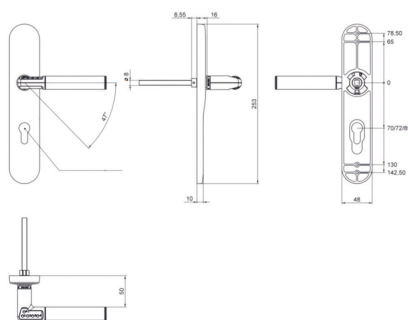

## Toegangscontrole

Code Handle

Code Handle - schild

**8830 8LK1**

Experience a safer and more open world

#### Omschrijving

Deurbeslag met elektronische code, langschild, geen cilindersparing, met 8mm krukstift, draairichting 2/3.

#### Eigenschappen

- Gemiddelde gebruiksfrequentie
- Enkelzijdige toegangscontrole
- Beschermingsgraad: buitenzijde IP52/binnenzijde IP52
- Geschikt voor metalen, kunststof en houten deuren
- Schilden en krukken in geborsteld rvs
- Schilden blind, PC55 of PC72
- Krukken in L-vorm
- Krukmat 8 mm
- Deurdiktes: tussen 35 en 80 mm
- Voor toepassing i.c.m. DIN insteekslot
- Draairichting 1/4 of 2/3
- Voeding: 2 batterijen lithium-ion 3 V
- Batterijlevensduur tussen 75.000 en 105.000 cycli of 3 jaar
- Beheer: standalone mbv druktoetsen op buitenkruk
- Geheugen: 9 gebruikerscodes (4-6 posities)
- Modus: werking in normale mode en office mode
- 2 LED signalisatie t.b.v. autorisatie en batterijstatus
- Akoestische signalisatie instelbaar