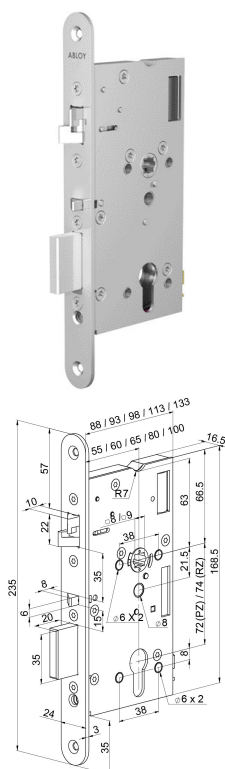

## Elektromechanische sloten

Utiliteitsbouw - Motorbediende sloten

Veiligheidspaniekdeursloten - motorgestuurd

EL520/55

Experience a safer and more open world

### Omschrijving

Veiligheidspaniekdeurslot, motorgestuurd, zelfvergrendelend, SKG\*\*, DM55mm, PC72mm, kruk gat 9mm, voorplaat RVS 24x235mm afgerond, 12/18V AC, 12/24V DC, EN179, EN1125, EN12209, CE markering, DR 1+2+3+4.

### Technische gegevens

Bedrijfstemperatuur	-20 °C tot 60 °C
Dagschoot	10 mm
Nachtschoot	20 mm
Afstand	72 mm
Uitsparing	17 mm
Kruk gat	9 mm
Doormaten	55, 60, 65, 80, 100 mm
Model voorplaat	afgerond
Materiaal voorplaat	rvs geborsteld
Afmetingen voorplaat	235x24 mm
Geteste cycli	500.000
Normen	EN179, EN1125, EN12209, EN14846, EN16341, EN61000-6-1 en EN61000-6-3

Artikelnaam	Art.nr	Model voorplaat	Afmeting voorplaat (mm)	Mat. voorplaat	Afstand (mm)	Doornmaat (mm)	Draair.
EL520/55	10013856	afgerond	24 x 235	rvs	72	55	1/2/3/4

The ASSA ABLOY Group is the global leader in access solutions. Every day, we help billions of people experience a more open world.