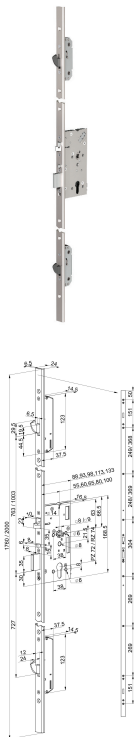

## Elektromechanische sloten

Utiliteitsbouw - Krukgestuurde sloten

Veiligheidspaniekmeerpuntssluitingen - enkelzijdig - krukgestuurd

EL566/60-1760

Experience a safer and more open world

### Omschrijving

Veiligheidspaniekmeerpuntssluiting, enkelzijdig krukgestuurd, zelfvergrendelend, SKG\*\*\*, DM60mm, PC72mm, krukgat 9mm, voorplaat RVS 24x1760mm U-vormig, 12/24V DC, EN179, EN1125, CE markering, DR 1+2+3+4.

### Technische gegevens

Bedrijfstemperatuur	-20 °C tot 60 °C
Dagschoot	10 mm
Nachtschoot	20 mm
Afstand	72 mm
Uitsparing	17 mm
Kruk gat	9 mm
Doornmaten	55, 60, 65, 80, 100 mm
Model voorplaat	rechthoekig, u-stulp
Materiaal voorplaat	rvs geborsteld
Afmetingen voorplaat	1760x24 / 2000x24 mm
Normen	EN179, EN1125, EN12209, EN14846, EN16341, EN61000-6-1, EN61000-6-3, NEN5089 SKG***

Artikelnaam	Art.nr	Model voorplaat	Afmetingen voorplaat (mm)	Materiaal voorplaat	Afstand (mm)	Doornmaat (mm)	Draairichting
EL566/60-1760	10037689	rechthoekig, U-vormig	24 x 1760	rvs	72	60	1/2/3/4

The ASSA ABLOY Group is the global leader in access solutions. Every day, we help billions of people experience a more open world.