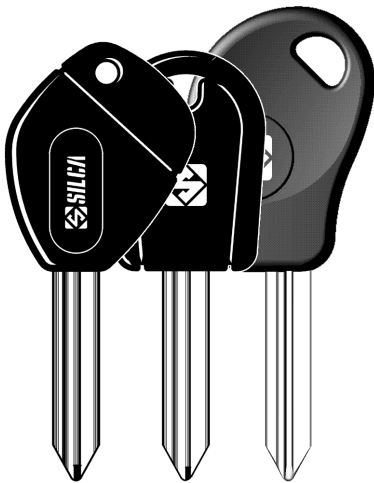

CITROËN (F)

SX9CP

SX9GP

SX9T14

SX9AP

SX11BP

SX10BP

SX9T6

VALEO - SIMPLEX (F)

OPTIONAL