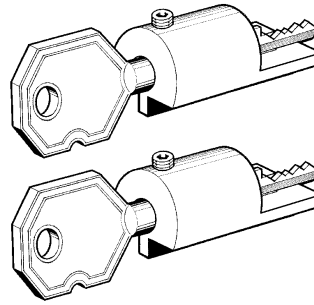

➔
XBW5

OPTIONAL

D701816ZB

*Adaptors for XBW5-XB1 keys
Adattatori per chiavi XBW5-XB1
Adapters für XBW5-XB1 Schlüssel
Adaptateurs pour clés XBW5-XB1
Adaptadores para llaves XBW5-XB1
Adaptadores para chaves XBW5-XB1*