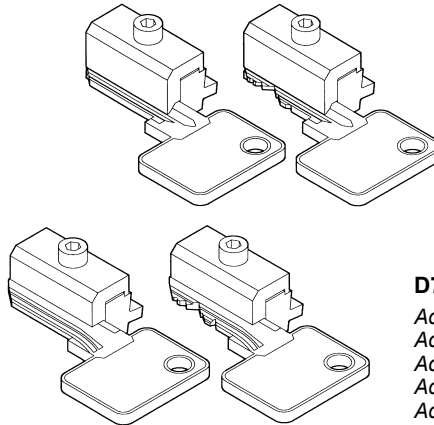

PER:
FOR:

CISA (I)

"SP" "TSP"

ABUS (D)

OPTIONAL

D712698ZB

Adaptors for SP and TSP keys
Adattatori per chiavi SP e TSP
Adapter für SP und TSP Schlüssel
Adaptateurs pour clés SP et TSP
Adaptadores para llaves SP y TSP
Adaptadores para chaves SP e TSP

PER:
FOR: