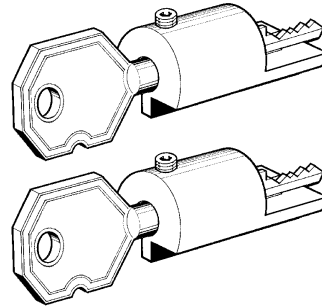

REKORD PRO

PER: **BURG WACHTER (D)**
FOR:

➔
XBW5

OPTIONAL

D701816ZB

*Adaptors for XBW5-XB1 keys
Adattatori per chiavi XBW5-XB1
Adapters für XBW5-XB1 Schlüssel
Adaptateurs pour clés XBW5-XB1
Adaptadores para llaves XBW5-XB1
Adaptadores para chaves XBW5-XB1*

➔
XBW4

OPTIONAL

D701815ZB

*Adaptors for XBW4 keys
Adattatori per chiavi XBW4
Adapters für XBW4 Schlüssel
Adaptateurs pour clés XBW4
Adaptadores para llaves XBW4
Adaptadores para chaves XBW4*

PER: **CHRYSLER (USA)**
FOR:

— —
CY19P CY19

BRIGGS & STRATTON (USA)

OPTIONAL

D709576ZB

*Pair of shims
Coppia spessori
Passtücke
Jeu de cales
Par de chapas de espesor
Par de calços*