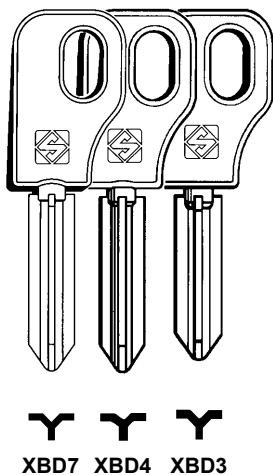

PER:
FOR: **ALA (I)**

OPTIONAL

D701812ZB

Adaptors for XAA1-XF1 keys
Adattatori per chiavi XAA1-XF1
Adapters für XAA1-XF1 Schlüssel
Adaptateurs pour clés XAA1-XF1
Adaptadores para llaves XAA1-XF1
Adaptadores para chaves XAA1-XF1

PER:
FOR: **BLUMA (I)**

OPTIONAL

D701816ZB

Adaptors for XBW5-XB1 keys
Adattatori per chiavi XBW5-XB1
Adapters für XBW5-XB1 Schlüssel
Adaptateurs pour clés XBW5-XB1
Adaptadores para llaves XBW5-XB1
Adaptadores para chaves XBW5-XB1

PER:
FOR: **BRICARD (F)**

OPTIONAL

D701814ZB

Adaptors for BRICARD keys
Adattatori per chiavi BRICARD
Adapters für BRICARD Schlüssel
Adaptateurs pour clés BRICARD
Adaptadores para llaves BRICARD
Adaptadores para chaves BRICARD