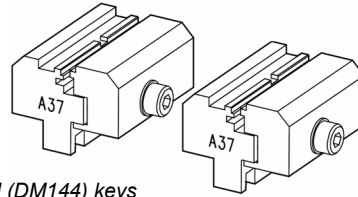

MATRIX EVO S - PRO S

PER:
FOR:

DOM (DE)
CORBIN (IT)

DM144

IX6 KG Prof.121

OPTIONAL

D742622ZB

Adapters A37 for DOM (DM144) keys
Adattatori A37 per chiavi DOM (DM144)
Adapters A37 für DOM (DM144) Schlüssel
Adaptateurs A37 pour clés DOM (DM144)
Adaptadores A37 para llaves DOM (DM144)
Adaptadores A37 para chaves DOM (DM144)