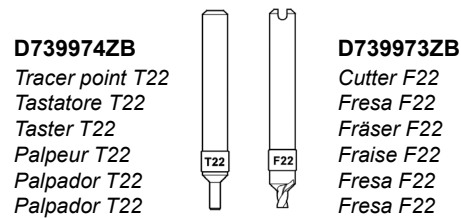

D739974ZB
Tracer point T22
Tastatore T22
Taster T22
Palpeur T22
Palpador T22
Palpador T22

D739973ZB
Cutter F22
Fresa F22
Fräser F22
Fraise F22
Fresa F22
Fresa F22