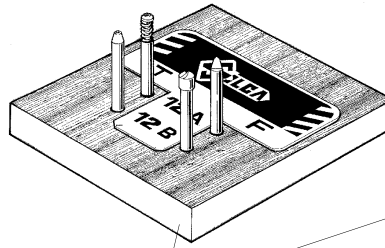

D701178ZB
Tool set for Mul.T.Lock keys
Set utensili per chiavi Mul.T.Lock
Werkzeuge für Mul.T.Lock Schlüssel
Outils pour clés Mul.T.Lock
Útiles para llaves Mul.T.Lock
Conjunto para chaves Mul.T.Lock

D706965ZB
Shims
Set spessori
Zwischenlegscheibensatz
Épaisseurs
Planchitas
Espessuras

OPTIONAL

D740339ZB
Tracer point T12A
Tastatore T12A
Taster T12A
Palpeur T12A
Palpador T12A
Palpador T12A

D740406ZB
Cutter F12A
Fresa F12A
Fräser F12A
Fraise F12A
Fresa F12A
Fresa F12A

D740340ZB
Tracer point T12B
Tastatore T12B
Taster T12B
Palpeur T12B
Palpador T12B
Palpador T12B

D740408ZB
Cutter F12B
Fresa F12B
Fräser F12B
Fraise F12B
Fresa F12B
Fresa F12B