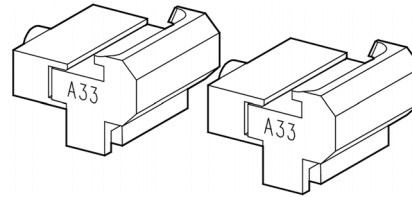

CISA (IT)

Astral Tekno

PROFILI

S34 - S35 - S36 - S37 - S38 - S39
S40 - S41 - S42 - S43 - S44

OPTIONAL

D741456ZB

Adapters A33 for CISA Astral Tekno keys
Adattatori A33 per chiavi CISA Astral Tekno
Adapters A33 für CISA Astral Tekno Schlüssel
Adaptateurs A33 pour clés CISA Astral Tekno
Adaptadores A33 para llaves CISA Astral Tekno
Adaptadores A33 para chaves CISA Astral Tekno