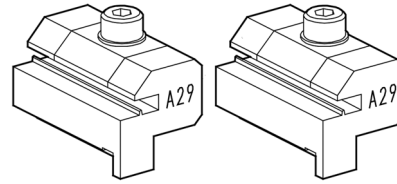

BKS (DE)

(WS50 MK)

OPTIONAL

D738358ZB

Adapters A29
Adattatori A29
Adapters A29
Adaptateurs A29
Adaptadores A29
Adaptadores A29

OPTIONAL

D740397ZB

Tracer point T68
Tastatore T68
Taster T68
Palpeur T68
Palpador T68
Palpador T68