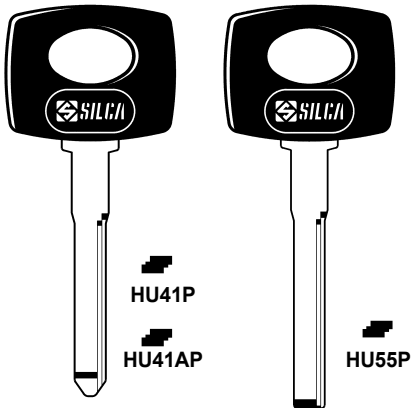

OPTIONAL

D740360ZB

Tastatore T30
Tracer point T30
Taster T30
Palpeur T30
Palpador T30
Palpador T30

D740434ZB

Fresa F30
Cutter F30
Fräser F30
Fraise F30
Fresa F30
Fresa F30

MATRIX EVO S - PRO S

PER:
FOR: **MERCEDES (DE)**