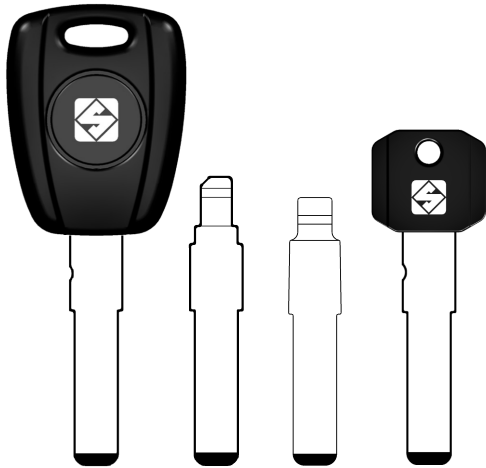

MATRIX EVO S - PRO S

PER:
FOR: **TRW SIPEA (IT)**

OPTIONAL

SIP22LP
SIP29T
SIP18T
SIP22KP
SIP22T5
SIP22TE

D740372ZB

Tracer point T44
Tastatore T44
Taster T44
Palpeur T44
Palpador T44
Palpador T44

D740448ZB

Cutter F44
Fresa F44
Fräser F44
Fraise F44
Fresa F44
Fresa F44

PER:
FOR: **TOYOTA (JP)**

STANDARD