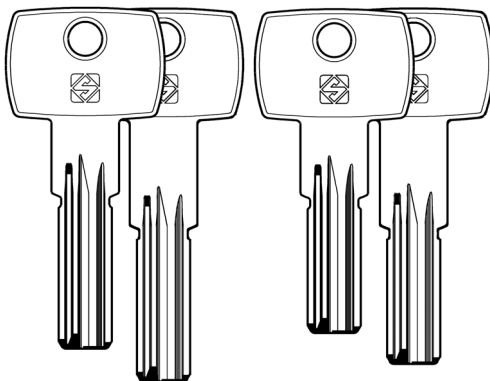

AGB (IT)

AGB6 AGB8

AGB7 AGB9

Scudo 5000

Scudo 6000

OPTIONAL

D740375ZB

Tracer point T47
Tastatore T47
Taster T47
Palpeur T47
Palpador T47
Palpador T47

D740451ZB

Cutter F47
Fresa F47
Fräser F47
Fraise F47
Fresa F47
Fresa F47