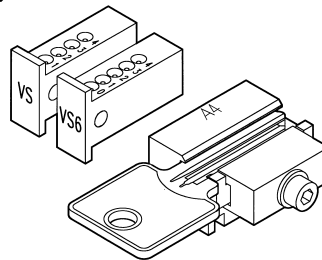

D711596ZB

Code set for WINKHAUS
Set a código per WINKHAUS
Code-Satz für WINKHAUS
Adaptateurs à code pour WINKHAUS
Set a código para WINKHAUS
Conjunto por código para WINKHAUS

D740389ZB

Tracer point T6
Tastatore T6
Taster T6
Palpeur T6
Palpador T6
Palpador T6

D740467ZB

Cutter F6
Fresa F6
Fräser F6
Fraise F6
Fresa F6
Fresa F6

PER:
FOR:

YALE (IT)