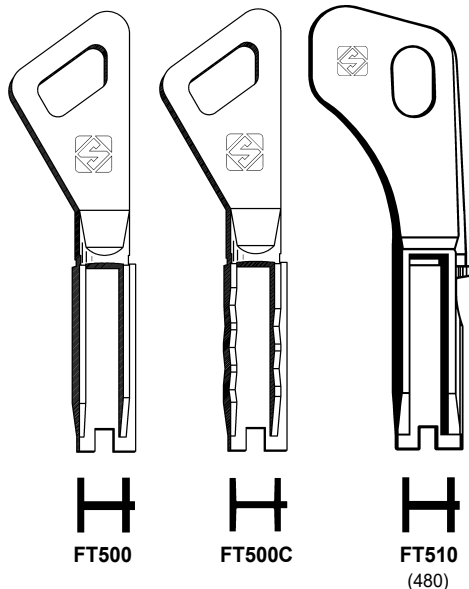

FICHET (FR)

OPTIONAL

D910534ZR

*Adapters "F" for FICHET keys
Adattatori "F" per chiavi FICHET
Adapters "F" für FICHET Schlüssel
Adaptateurs "F" pour clés FICHET
Adaptadores "F" para llaves FICHET
Adaptadores "F" para chaves FICHET*

STANDARD

D739974ZB

*Tracer point T22
Tastatore T22
Taster T22
Palpeur T22
Palpador T22
Palpador T22*

D739973ZB

*Cutter F22
Fresa F22
Fräser F22
Fraise F22
Fresa F22
Fresa F22*