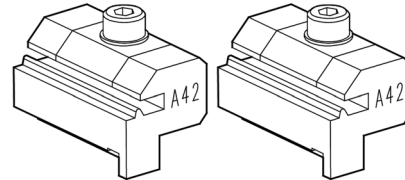

D740474ZB

Cutter F68
Fresa F68
Fräser F68
Fraise F68
Fresa F68
Fresa F68

PER:
FOR:

BKS (DE)

(WS50)

OPTIONAL

D744822ZB

Adapters A42
Adattatori A42
Adapters A42
Adaptateurs A42
Adaptadores A42
Adaptadores A42