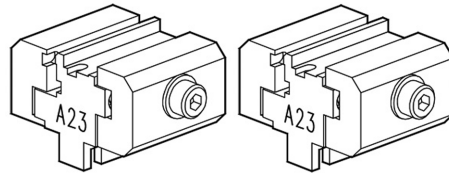

(3VE-W500)

OPTIONAL

D744801ZB

Adapters A23
Adattatori A23
Adapters A23
Adaptateurs A23
Adaptadores A23
Adaptadores A23