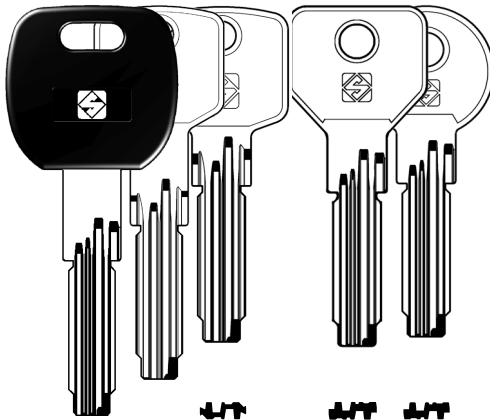

CS48

STANDARD

D739972ZB

Tracer point T1
Tastatore T1
Taster T1
Palpeur T1
Palpador T1
Palpador T1

D739971ZB

Cutter F1
Fresa F1
Fräser F1
Fraise F1
Fresa F1
Fresa F1

PER:
FOR:

CISA (IT)