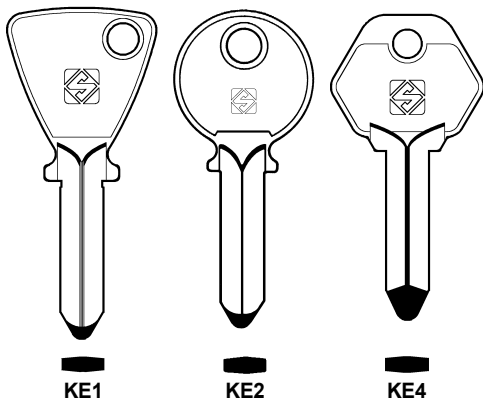

KESO (CH)

KESO 1000

OPTIONAL