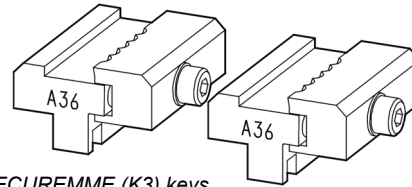

PER:
FOR: **SECUREMME (IT)**

(K3)
5 pin

(K3)
5+5 pin

OPTIONAL

D742524ZB

Adapters A36 for SECUREMME (K3) keys
Adattatori A36 per chiavi SECUREMME (K3)
Adapters A36 für SECUREMME (K3) Schlüssel
Adaptateurs A36 pour clés SECUREMME (K3)
Adaptadores A36 para llaves SECUREMME (K3)
Adaptadores A36 para chaves SECUREMME (K3)