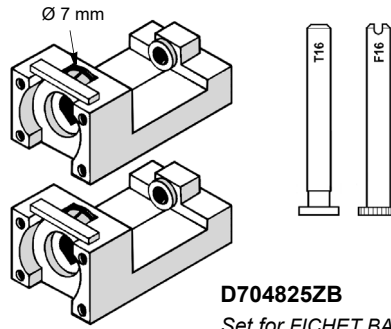

MONOPOLE

OPTIONAL

D704825ZB

Set for FICHET BAUCHE keys
Set per chiavi FICHET BAUCHE
Set für FICHET BAUCHE Schlüssel
Set pour clés FICHET BAUCHE
Set para llaves FICHET BAUCHE
Conjunto para chaves FICHET BAUCHE

SPECIAL ORDER

D705312ZB

Disks 5,2 mm
Coppia dischi mm 5,2
Scheiben 5,2 mm
Disques 5,2 mm
Discos mm 5,2
Par de discos mm 5,2

To fit on D704825ZB adapters

Da applicare agli adattatori D704825ZB

Auf den Adapter D704825ZB einbauen

À appliquer sur les adaptateurs D704825ZB

A instalarse en los adaptadores D704825ZB

A serem aplicados aos adaptadores D704825ZB

SPECIAL ORDER

PER:
FOR: **FICHET BAUCHE (FR)**