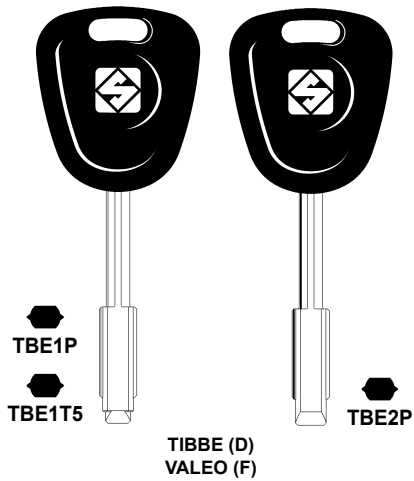

MATRIX EVO S - PRO S

PER:
FOR: **JAGUAR (GB)**

OPTIONAL