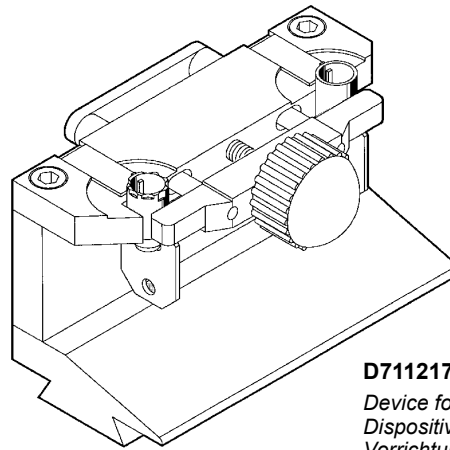

STEP CUTS

INTERNAL CUTS
CIFRATURE INTERNE
INNENEINSCHNITTE
TAILLES INTERNES
CIFRADOS INTERNOS
CORTES INTERNOS

OPTIONAL

MATRIX EVO S

D711217ZB

Device for tubular keys
Dispositivo per chiavi tubolari
Vorrichtung für Steckschlüssel
Dispositif pour clés tubulaires
Dispositivo para llaves tubulares
Dispositivo para chaves tubulares