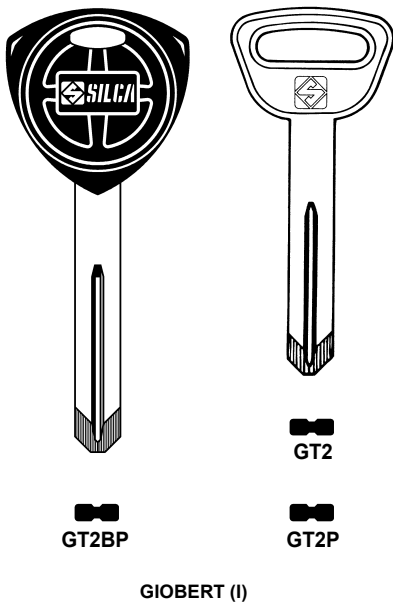

PER:
FOR: **JAGUAR (GB)**

OPTIONAL

D707657ZB
Code attachment
Dispositivo a codice
Code-Vorrichtung
Dispositif à code
Dispositivo a código
Dispositivo por código

PER:
FOR: **LANCIA (IT)**

OPTIONAL

D740389ZB
Tracer point T6
Tastatore T6
Taster T6
Palpeur T6
Palpador T6
Palpador T6