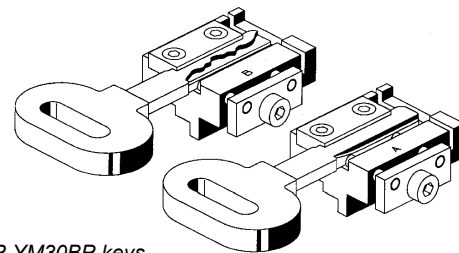

YM30P

YM30T5

VALEO-YMOS (D)

YMOS (D)

D708910ZB

Adapters for YM30P-YM30BP keys
Adattatori per chiavi YM30P-YM30BP
Adapters für YM30P-YM30BP Schlüssel
Adaptateurs pour clés YM30P-YM30BP
Adaptadores para llaves YM30P-YM30BP
Adaptadores para chaves YM30P-YM30BP