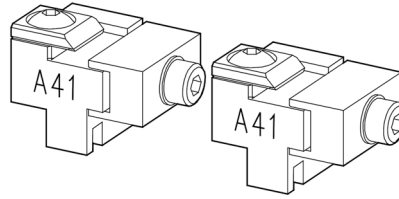

D744652ZB

Adapters A41
Adattatori A41
Adapters A41
Adaptateurs A41
Adaptadores A41
Adaptadores A41

OPTIONAL

D740360ZB

Tracer point T30
Tastatore T30
Taster T30
Palpeur T30
Palpador T30
Palpador T30

D740434ZB

Cutter F30
Fresa F30
Fräser F30
Fraise F30
Fresa F30
Fresa F30

PER:
FOR: