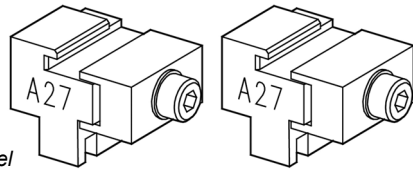

PER:
FOR:

MERONI (IT)

MER39
M4

OPTIONAL

D736265ZB

Adapters A27 for Meroni keys
Adattatori A27 per chiavi Meroni
Adapters A27 für Meroni Schlüssel
Adaptateurs A27 pour clés Meroni
Adaptadores A27 para llaves Meroni
Adaptadores A27 para chaves Meroni