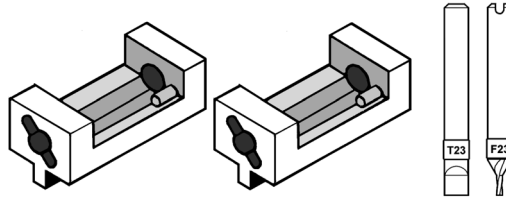

D705484ZB

Adapters for FO19P-FO20P keys
Adattatori per chiavi FO19P-FO20P
Adapters für FO19P-FO20P Schlüssel
Adaptateurs pour clés FO19P-FO20P
Adaptadores para llaves FO19P-FO20P
Adaptadores para chaves FO19P-FO20P

PER:
FOR:

FORD (EU + USA)