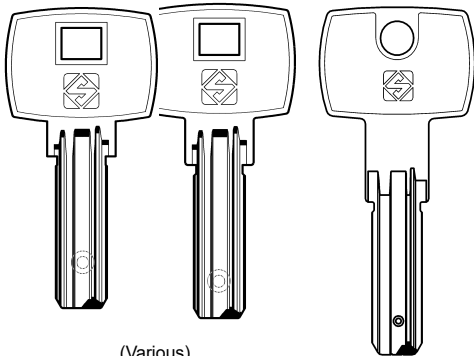

DOM (DE) CORBIN (IT)

(Various)

Prof. 48-49

Prof. 051

IX5 - IX10

OPTIONAL

D710026ZB

Adapters for DOM keys
Adattatori per chiavi DOM
Adapters für DOM Schlüssel
Adaptateurs pour clés DOM
Adaptadores para llaves DOM
Adaptadores para chaves DOM

D740341ZB

Tracer point T13
Tastatore T13
Taster T13
Palpeur T13
Palpador T13
Palpador T13

D740410ZB

Cutter F13
Fresa F13
Fräser F13
Fraise F13
Fresa F13
Fresa F13

D740381ZB

Tastatore T52
Tracer point T52
Taster T52
Palpeur T52
Palpador T52
Palpador T52

D740458ZB

Fresa F52
Cutter F52
Fräser F52
Fraise F52
Fresa F52
Fresa F52

OPTIONAL

D740368ZB

Tracer point T4
Tastatore T4
Taster T4
Palpeur T4
Palpador T4
Palpador T4

D740444ZB

Cutter F4
Fresa F4
Fräser F4
Fraise F4
Fresa F4
Fresa F4