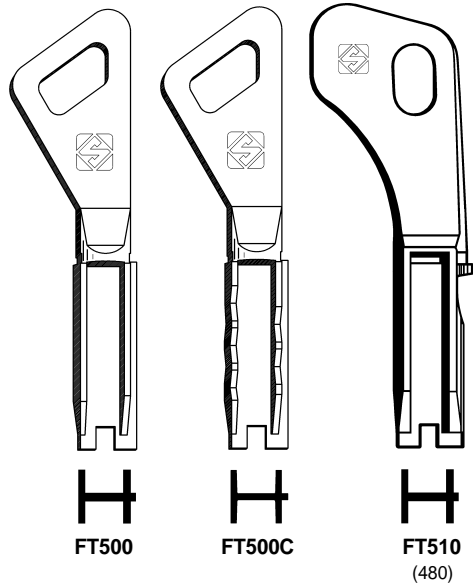

D741431ZB

Cutter FE03
Fresa FE03
Fräser FE03
Fraise FE03
Fresa FE03
Fresa FE03

TWISTER II

PER:
FOR: **FICHET (FR)**

STANDARD

D741432ZB

Tracer point TE04
Tastatore TE04
Taster TE04
Palpeur TE04
Palpador TE04
Palpador TE04