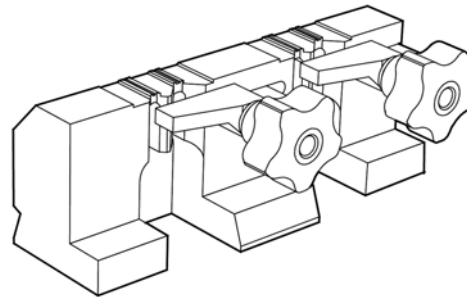

SILCA (I)

SLC1TP (9.60)
SLC2TP (9.60)

SIDLEEN (USA)

SD3T (9.50)

OPTIONAL

D741428ZB

Device for tubular keys
Dispositivo per chiavi tubolari
Vorrichtung für Steckschlüssel
Dispositif pour clés tubulaires
Dispositivo para llaves tubulares
Dispositivo para chaves tubulares