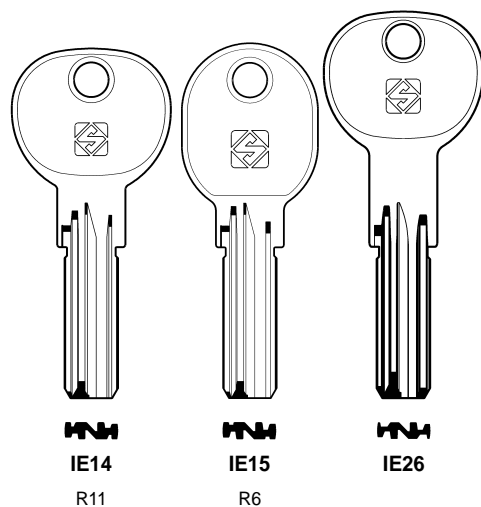

OPTIONAL

D741430ZB

Tracer point TE03
Tastatore TE03
Taster TE03
Palpeur TE03
Palpador TE03
Palpador TE03

D741431ZB

Cutter FE03
Fresa FE03
Fräser FE03
Fraise FE03
Fresa FE03
Fresa FE03

PER:
FOR: **ISEO (IT)**