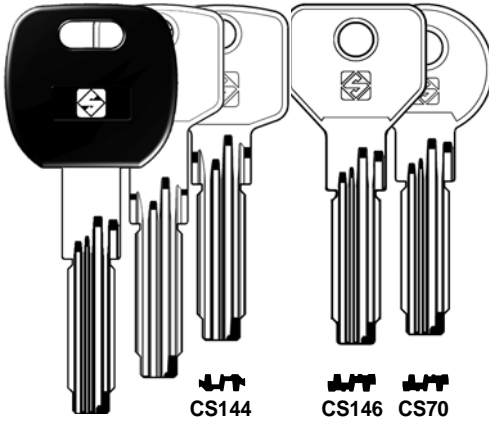

D741430ZB

Tracer point TE03
Tastatore TE03
Taster TE03
Palpeur TE03
Palpador TE03
Palpador TE03

D741431ZB

Cutter FE03
Fresa FE03
Fräser FE03
Fraise FE03
Fresa FE03
Fresa FE03

TWISTER II

PER:
FOR:

CISA (IT)

CS144