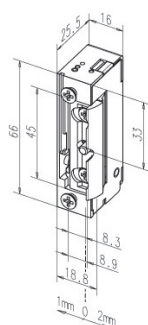

Elektrische deuropeners

Standaard deuropeners - spanningsloos vergrendeld

128 Deuropeners - vergrendeld -puls - houdkracht: 3750 N

128E-----A71

Experience a safer and more
open world**Omschrijving**

Elektrische inbouw deuropener type 128, spanningsloos vergrendeld, pulsontgrendeling, met vrijzetpal, fafix, zonder sluitplaat, 10-24V \sim , (11-13V 100% ED), DIN links en DIN rechts.

Uitvoeringen met vrijzetpal

Eigenschappen

- Uitvoeringen met vrijzetpal

Technische gegevens

Statische (inbraak) houdkracht (N)	3750
Max. dagschootvoorbelasting DC (gestabiliseerd) (N)	50
Stroomprincipe	spanningsloos vergrendeld - pulssturing
Onzichtbare montage	nee
Diode	nee
Met Vrijzetpal	ja
Verstelbare schootvanger (fafix)	ja
Verstelbare voorplaat (fix)	nee
Schootsignalering	nee
Met ankercontact	nee
Geschikt voor brandwerende deuren	nee
Materiaal	zamak
Afwerking	verzinkt
Afmeting	66x16x25,5 mm
Bedrijftemperatuur	-15 °C tot +40 °C

Technische details

Voedingsspannings combi	10-24V ac/dc
Sluitplaat	Zonder sluitplaat
Draairichting	1/2/3/4
voor rolschoot	nee
geluidarm	nee
versterkte schootveer	nee
Boorgat offset 1mm	nee
met kabel	nee
versterkte schootveer	nee
Zwakke schootveer	nee
voor iw voorplaat	nee
bovenaansluiting	nee
korte afstand dagnachtschoot	nee
zonder schoot	nee
combi	Losse opener

Artikelnaam	Art.nr	Spanning (V)	Materiaal sluitplaat	Afwerking slp	Afm. sluitplaat (hxbxd) (mm)	Draair.	Fix
128E-----A71	10025013	10-24V ac/dc				1/2/3/4	nee

The ASSA ABLOY Group is the global leader in access solutions. Every day, we help billions of people experience a more open world.