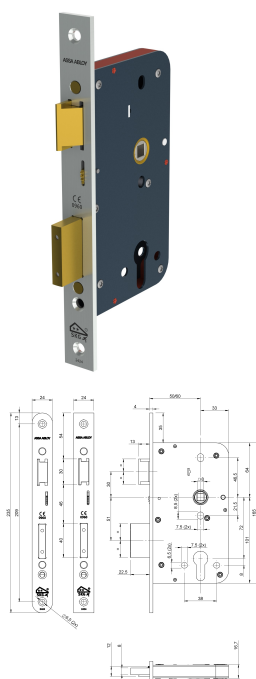

## Mechanische sloten

Veiligheidssloten

Veiligheidsvluchtwegsloten

242417T2460-1

Experience a safer and more open world

#### Omschrijving

Paniekdeurslot, SKG\*\*, DM60mm, PC72mm, kruk gat 8mm doorgaand, voorplaat RVS 24x235mm rechthoekig, EN179, EN12209, CE markering, DR 1+3.

Beschikt over PC-uitsparing. Geschikt voor toepassing in buitendeuren met paniefunctie E in de utiliteitsbouw.

#### Eigenschappen

- Voldoet aan SKG\*\* en is toepasbaar binnen het Politiekeurmerk Veilig Wonen
- Zeer hoge duurzaamheid; getest op 1 miljoen bedieningen volgens EN12209
- Stille sluiting door speciaal ontworpen dagschoot
- Gecertificeerd volgens EN179, alleen te combineren met geteste combinaties
- Volledig gesloten slotkast voorkomt binnendringen vuil voor lange probleemloze werking
- Heldere kleurindicatie op zijkant slotkast; blauw is veiligheidsslot, rood is paniekslot, grijs is standaard slot
- Uniforme slotkastafmeting met 2400 serie sloten
- Paniefunctie E; doorgaande tuimelaar
- Messing dagschoot voor het soepel sluiten van de deur
- Dagschoot in ingetrokken toestand vast te zetten
- Links en rechts verschillend
- Messing nachtschoot (1-toers) met zaagbelemmering voor een hogere veiligheid
- 17mm europrofielcilinder uitvoering
- Niet toepasbaar in combinatie met een knopcilinder
- RVS rechthoekige of afgeronde voorplaat

Artikelnaam	Art.nr	Model voorplaat	Afmetingen voorplaat (mm)	Materiaal voorplaat	Afstand (mm)	Doornmaat (mm)	Draairichting
242417T2460-1	7268570	rechthoekig	24 x 235	rvs	72	60	1/3

The ASSA ABLOY Group is the global leader in access solutions. Every day, we help billions of people experience a more open world.